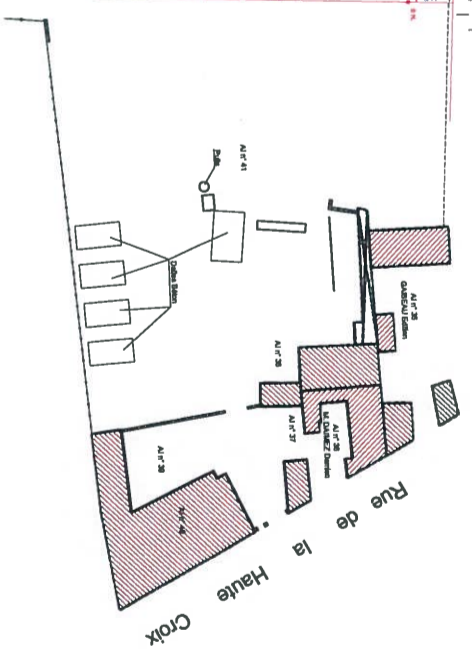

29 rue des Montées
45100 ORLEANS
Tél : 02.38.83.35.84
Fax : 02.38.83.35.93

DEPARTEMENT DU LOIRET

MEUNG SUR LOIRE

*** Domaine de Valaison ***

Nouvelle TRANCHE 2

Echelle 1/1000

VOIE S.N.C.F. PARIS BORDEAUX

LEGENDE

- PLACE DU MIDI
- ACCES AU LOT IMPOSE
- zone d'implantation du batiment principal

S.C.P. PERRONNET - Géomètre-Expert
 Bureau Principal : 25 Rue de la Cordonnerie 45190 BEAUGENCY
 Bureau Secondaire : 14 avenue d'Orléans 41600 LAMOTTE BEUVRON
 Tél: 02.38.44.96.04
 cabinet.perronnet@geometre-expert.fr