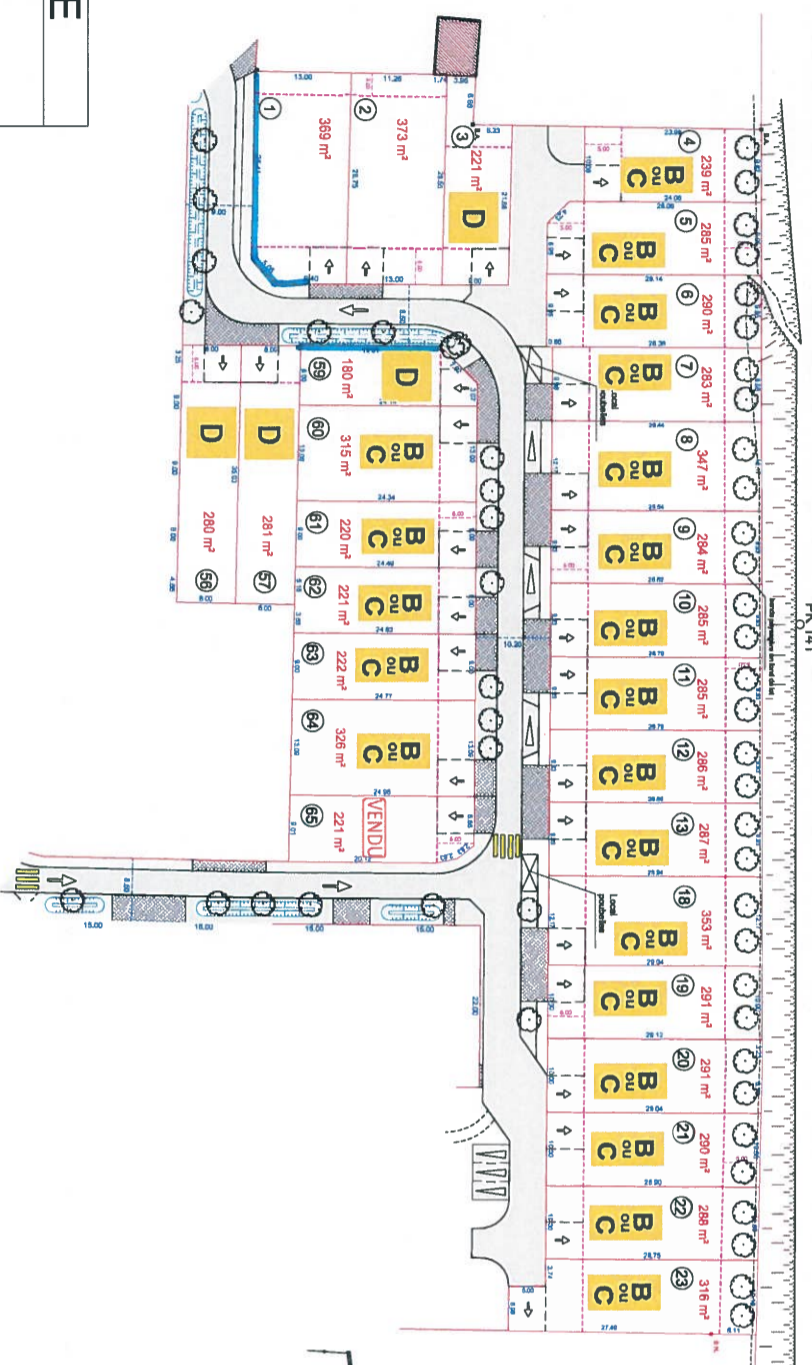

29 rue des Montées
45100 ORLEANS
Tél : 02.38.83.35.84
Fax : 02.38.83.35.93

DEPARTEMENT DU LOIRET

MEUNG SUR LOIRE

*** Domaine de Valaison ***

Nouvelle TRANCHE 2

Echelle 1/1000

VOIE S.N.C.F. PARIS BORDEAUX

LEGENDE

- PLACE DU MIDI
- ACCES AU LOT IMPOSE
- zone d'implantation du batiment principal

S.C.P. PERRONNET - Géomètre-Expert
 Bureau Principal : 25 Rue de la Cordonnerie 45190 BEAUGENCY
 Bureau Secondaire : 14 avenue d'Orléans 41600 LAMOTTE BEUVRON
 Tél: 02.38.44.96.04
 cabinet.perronnet@geometre-expert.fr