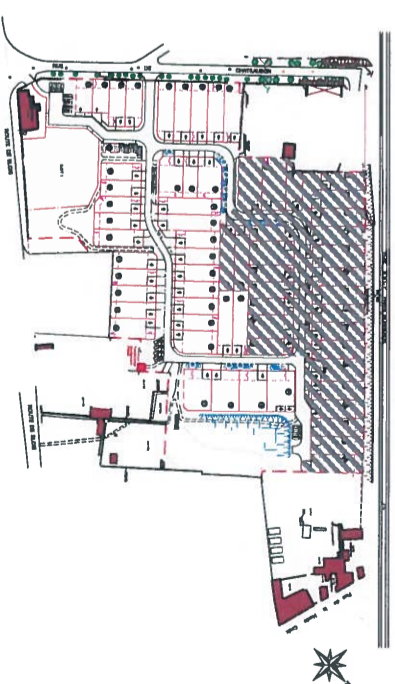

29 rue des Montées
45100 ORLEANS
Tél : 02.38.83.35.84
Fax : 02.38.83.35.93

DEPARTEMENT DU LOIRET

MEUNG SUR LOIRE

*** Domaine de Valaison ***

Nouvelle TRANCHE 2

Echelle 1/1000

VOIE S.N.C.F. PARIS BORDEAUX

LEGENDE

- PLACE DU MIDI
- ACCES AU LOT IMPOSE
- zone d'implantation du batiment principal

S.C.P. PERRONNET - Géomètre-Expert
 Bureau Principal : 25 Rue de la Cordonnerie 45190 BEAUGENCY
 Bureau Secondaire : 14 avenue d'Orléans 41600 LAMOTTE BEUVRON
 Tél: 02.38.44.96.04
 cabinet.perronnet@geometre-expert.fr