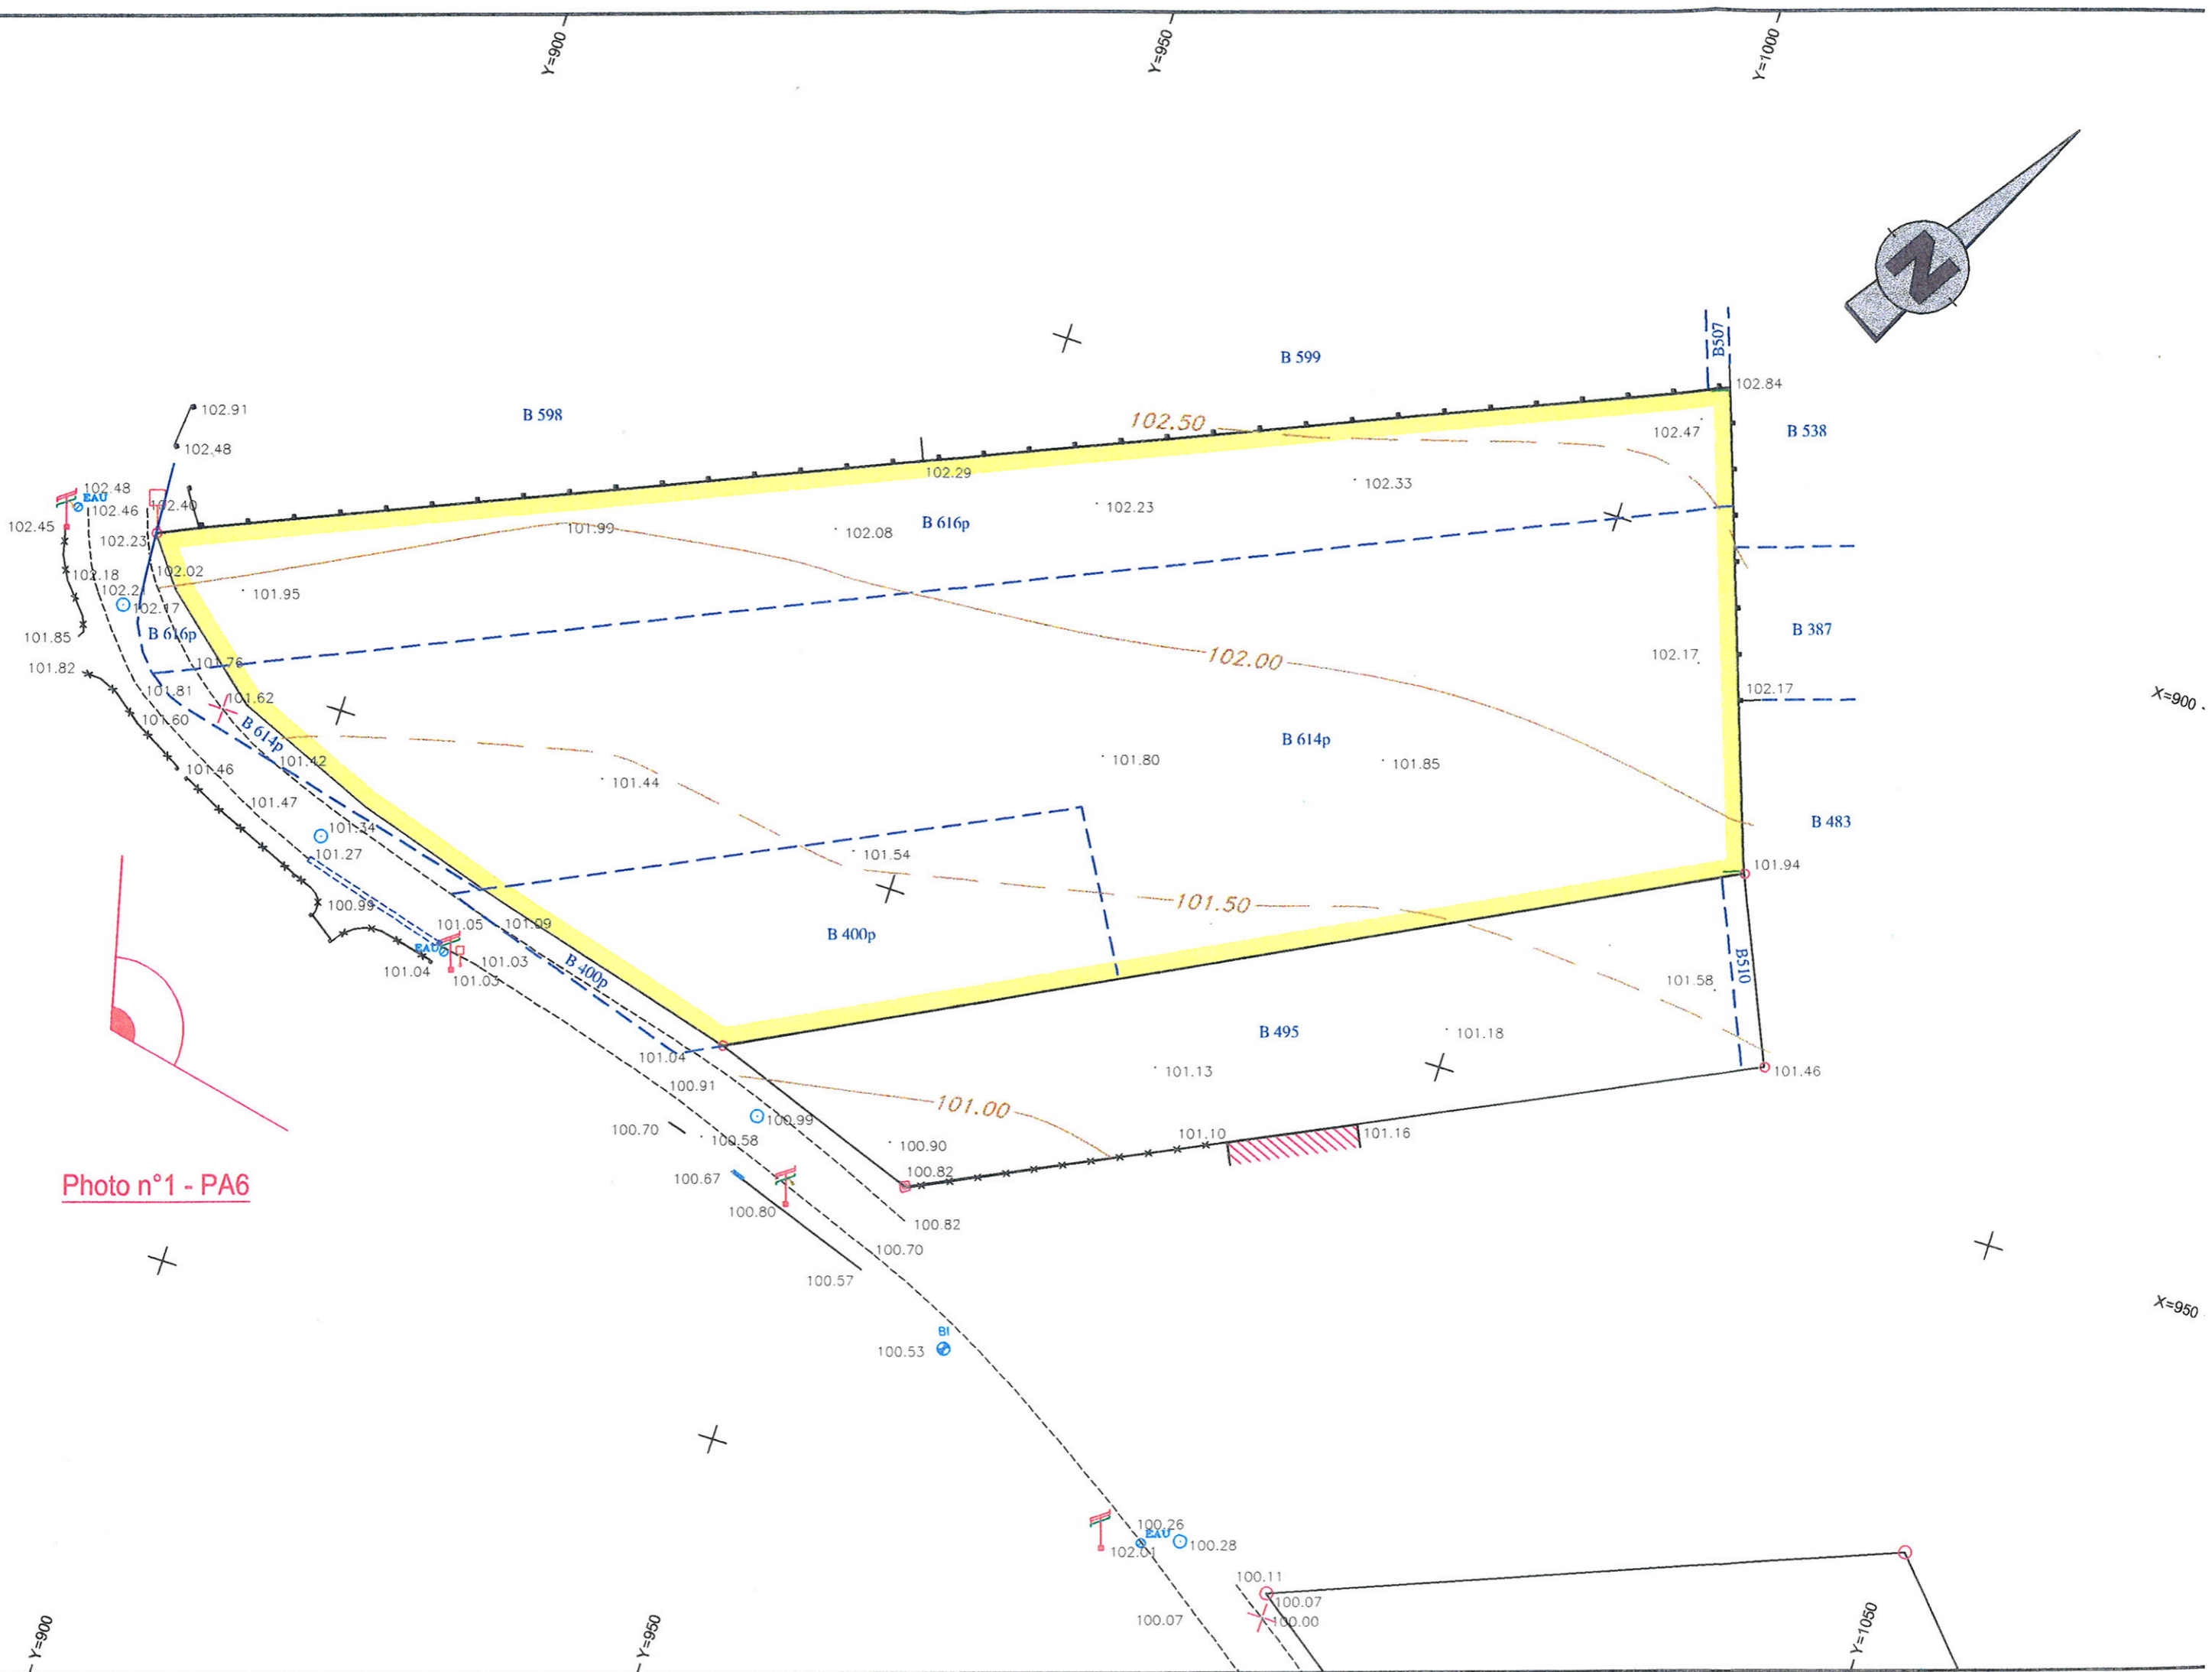

## Lotissement "LE CLOS DES MONTREUILS"

CADASTRE : SECTION B

Périmètre de l'opération

08/06/2009	A	Édition initiale

ÉCHELLE:  
1/500

RÉFÉRENCE:  
121127

**AXIS-CONSEILS**  
SARL DE GEOMETRES-EXPERTS

15, Boulevard Kennedy

### PLAN TOPOGRAPHIQUE

Planimétrie: Système Local

Altimétrie: Système Indépendant

Photo n°1 - PA6