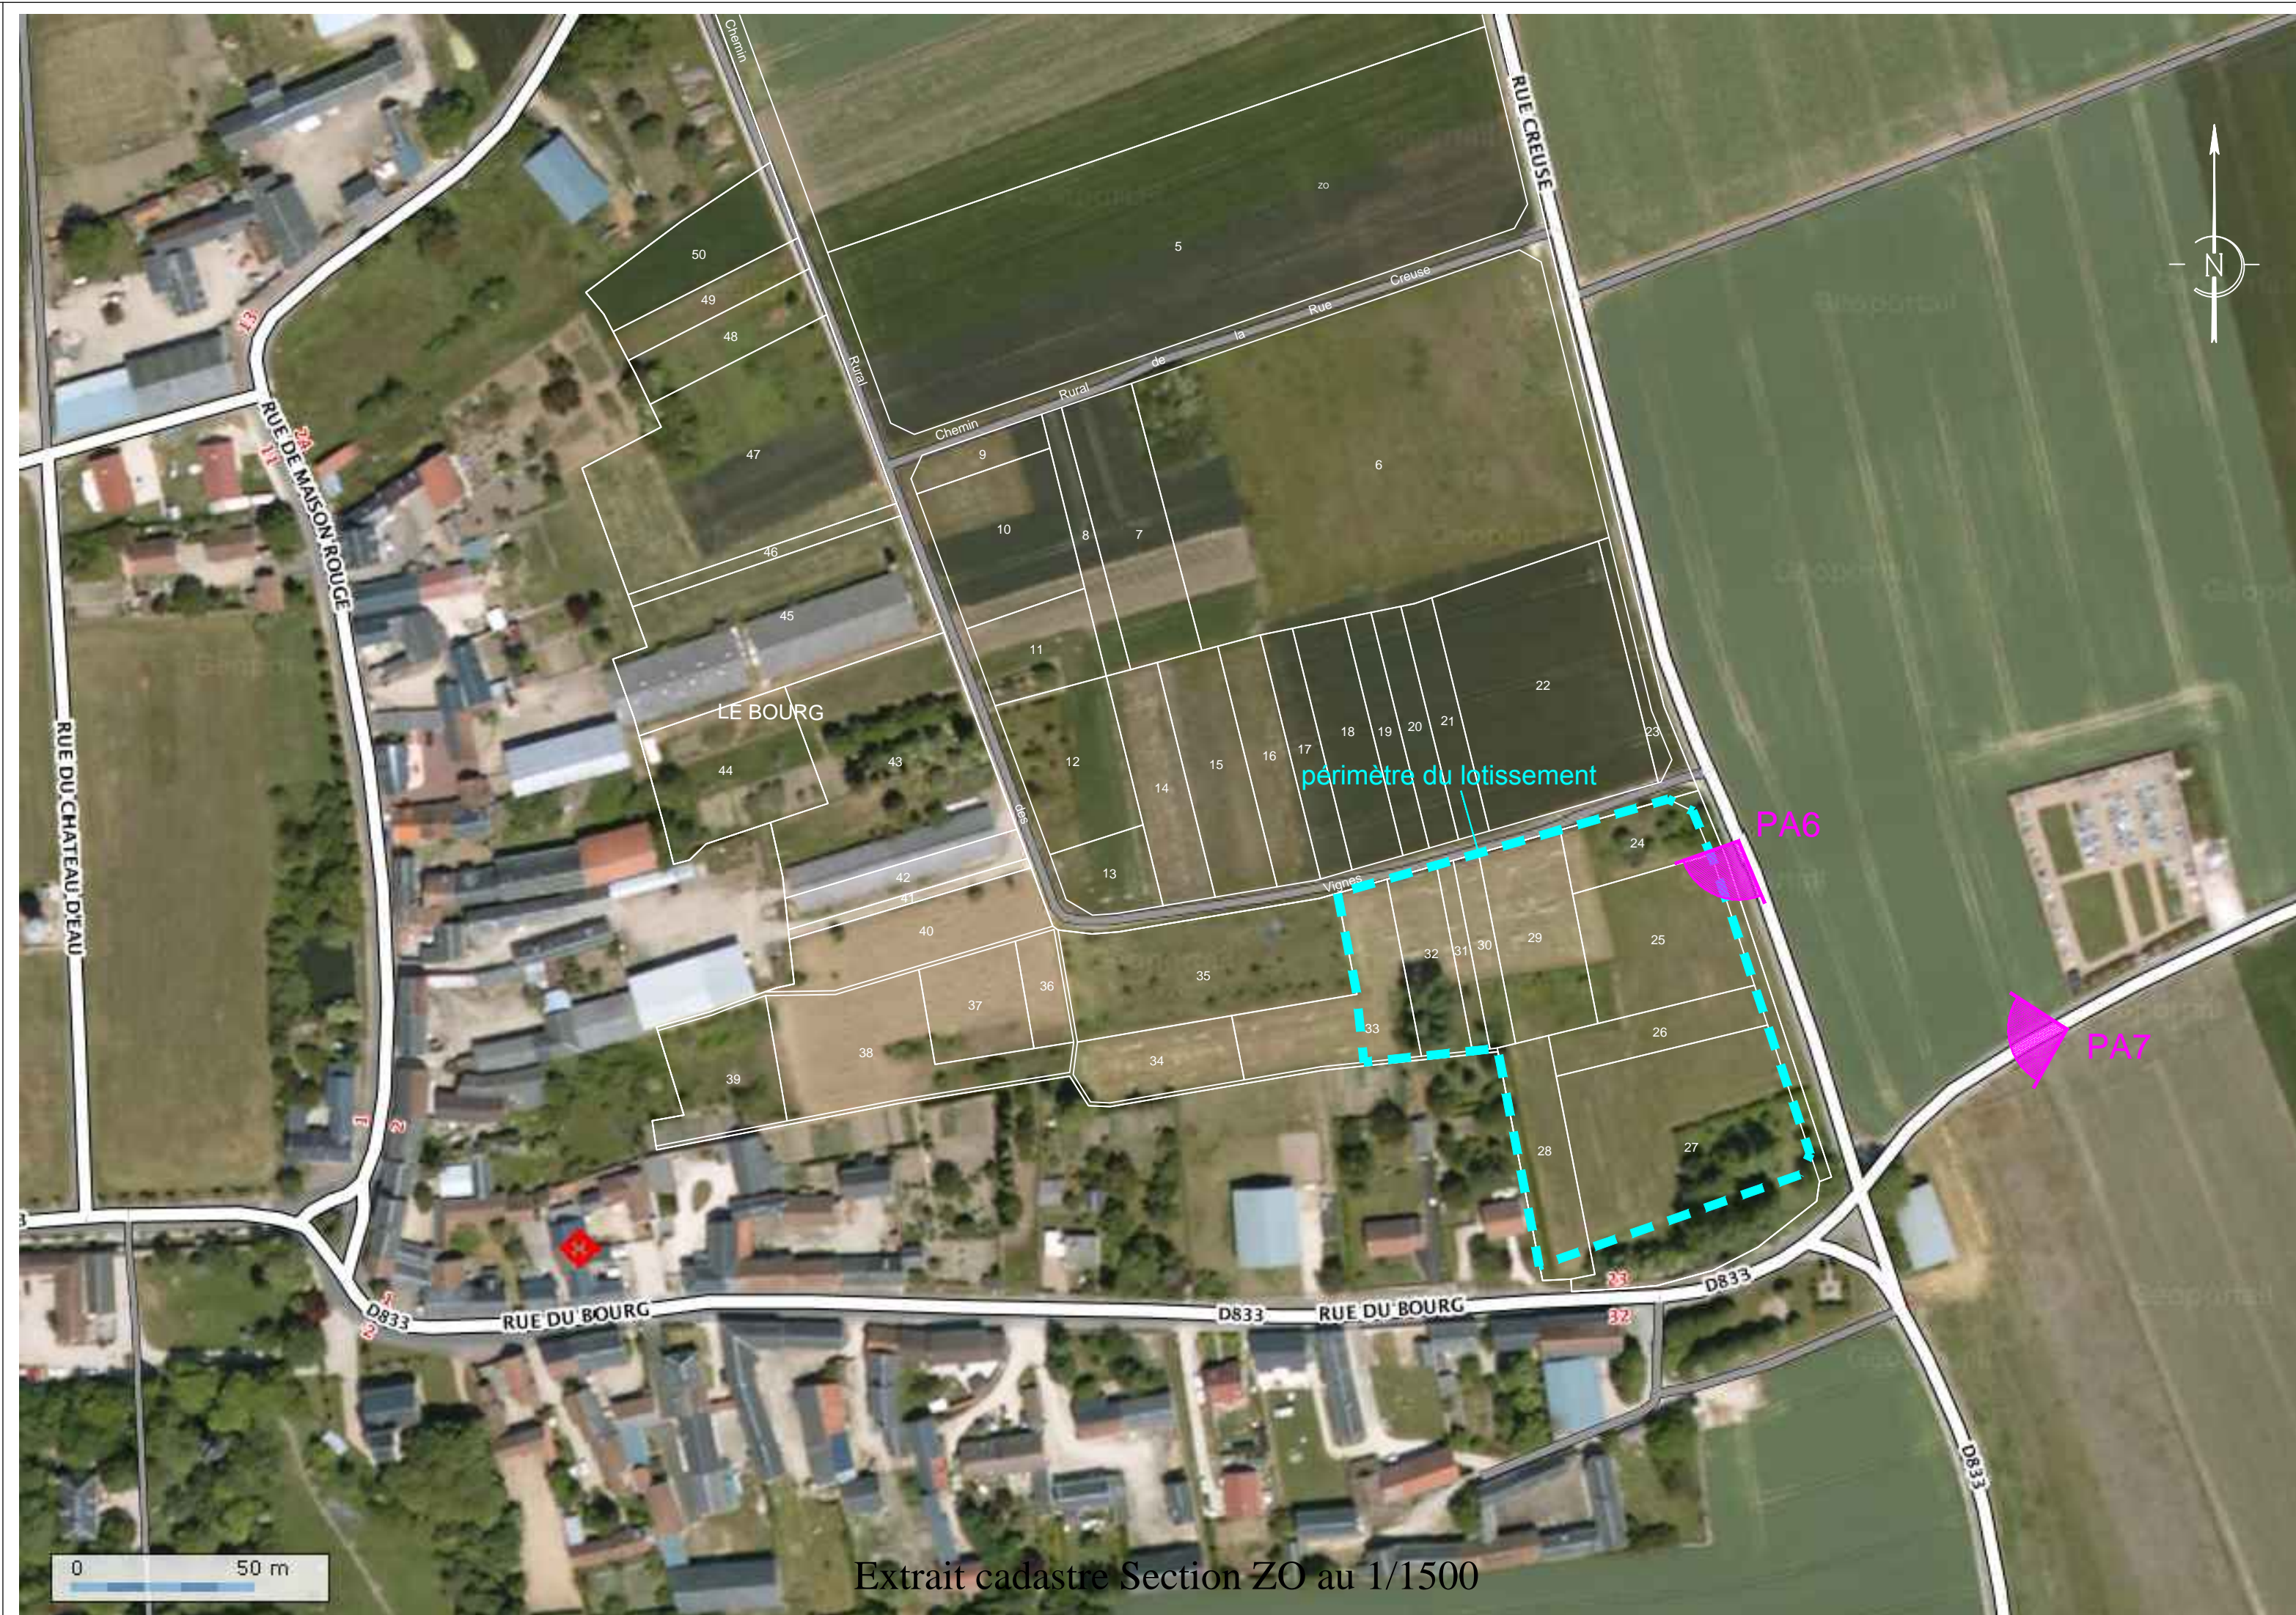

0 50 m

Extrait cadastre Section ZO au 1/1500