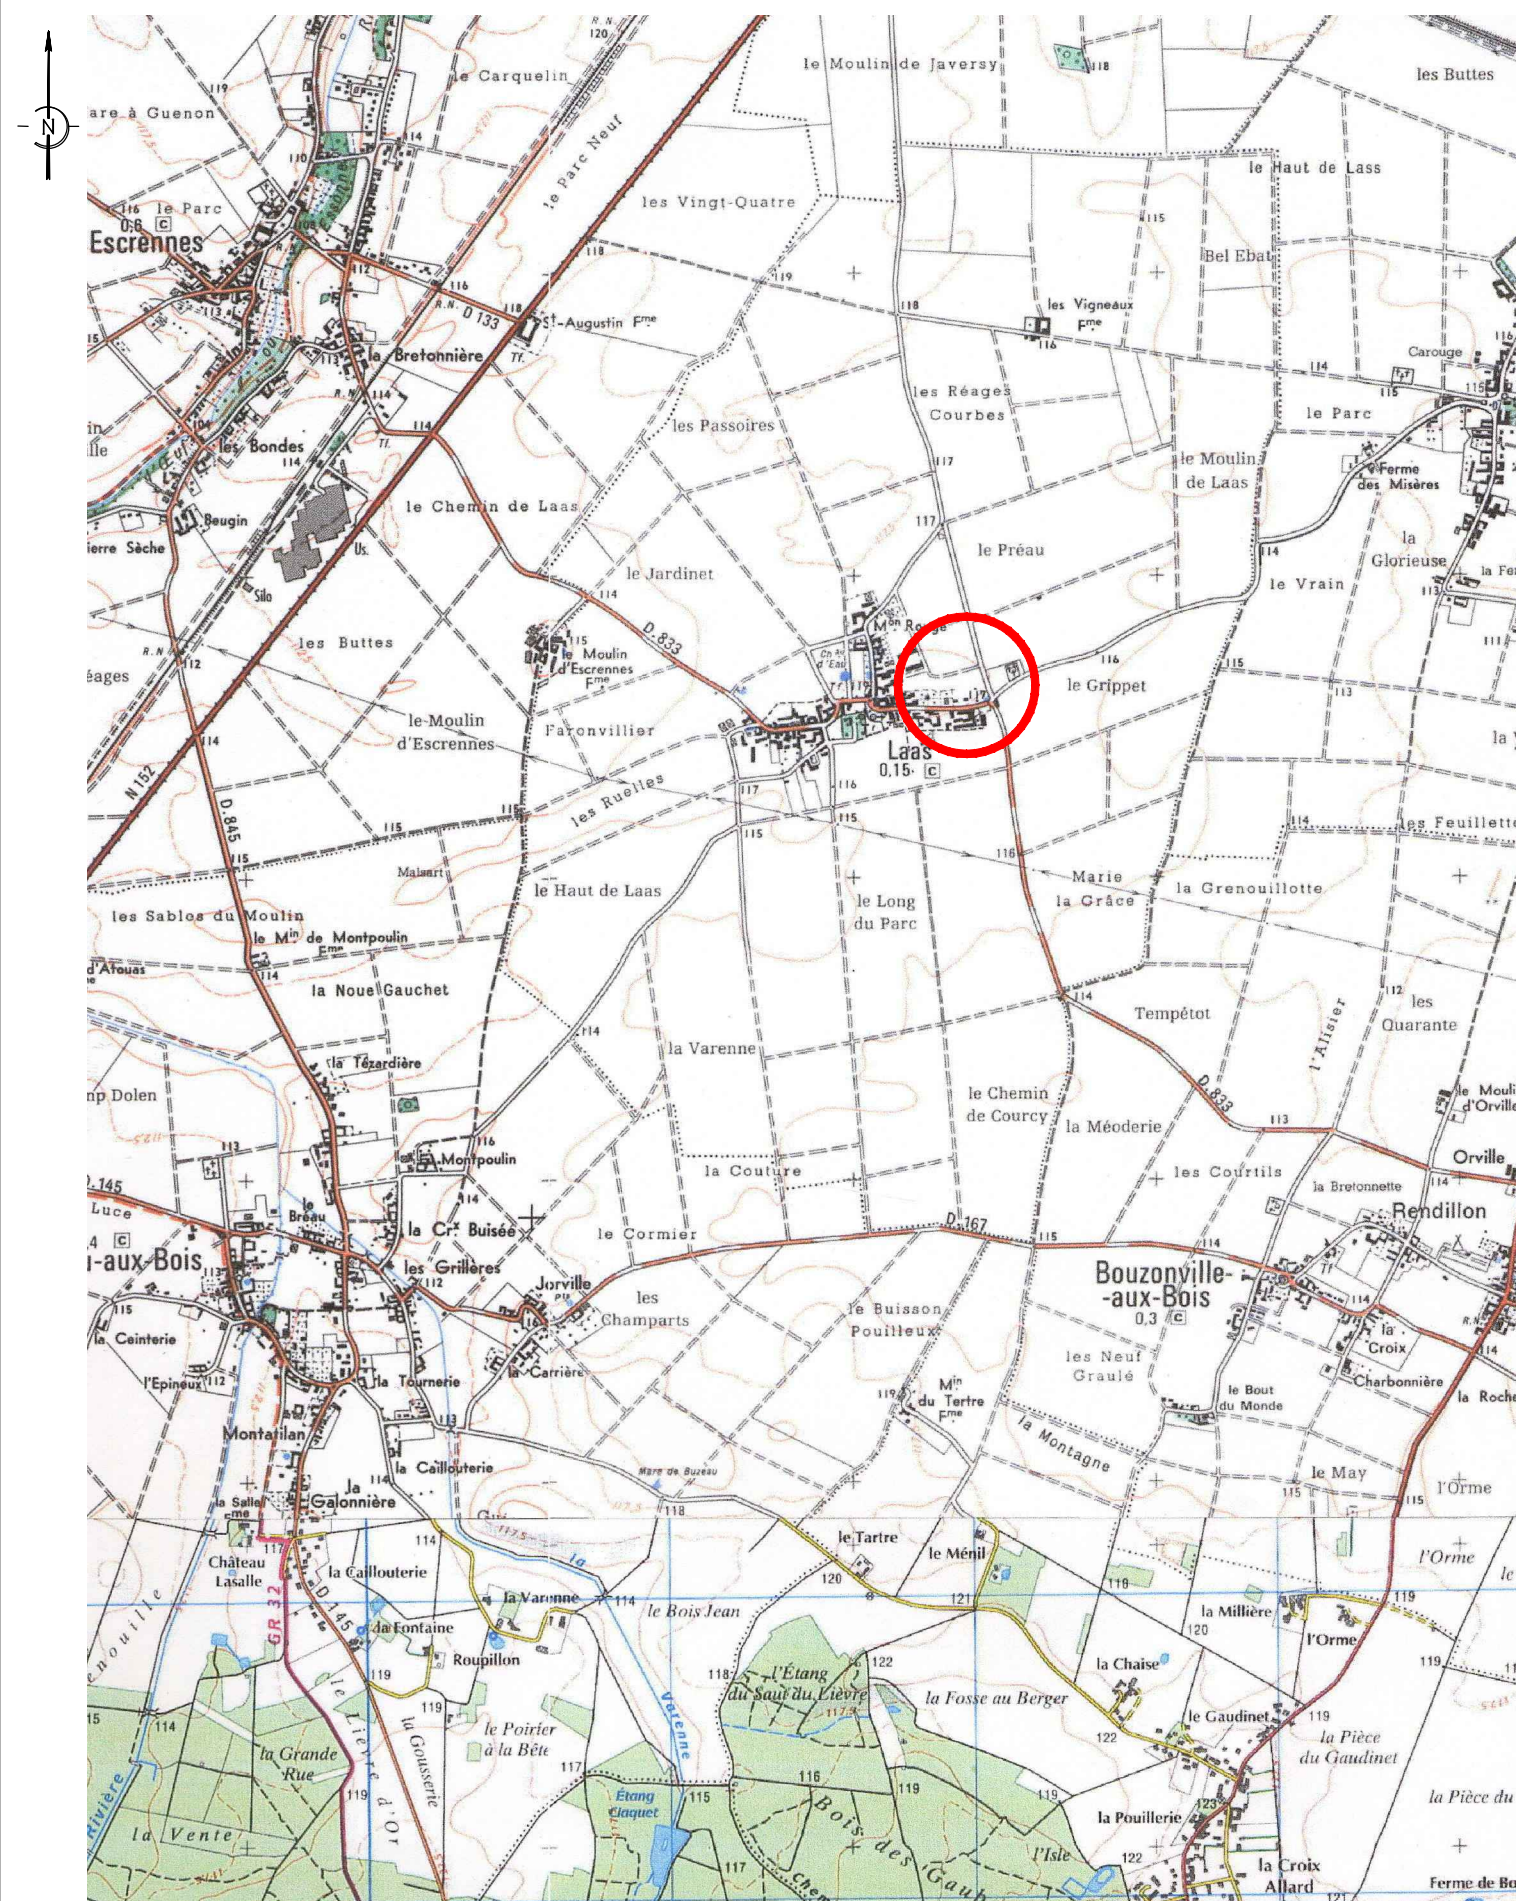

Département du Loiret

COMMUNE DE LAAS

Lieu-dit "Le Bourg"

LOTISSEMENT LE DOMAINE DES VIGNES

DOSSIER DE PERMIS D'AMENAGER

PLAN DE SITUATION

PA1

Indice	Date	Modifications / Observations
A	23.09.2011	
B	14.10.2011	

GEOMEXPERT S.A.S.
Géomètres Experts Associés

DOSSIER :
M07273

Extrait carte IGN au 1/25000