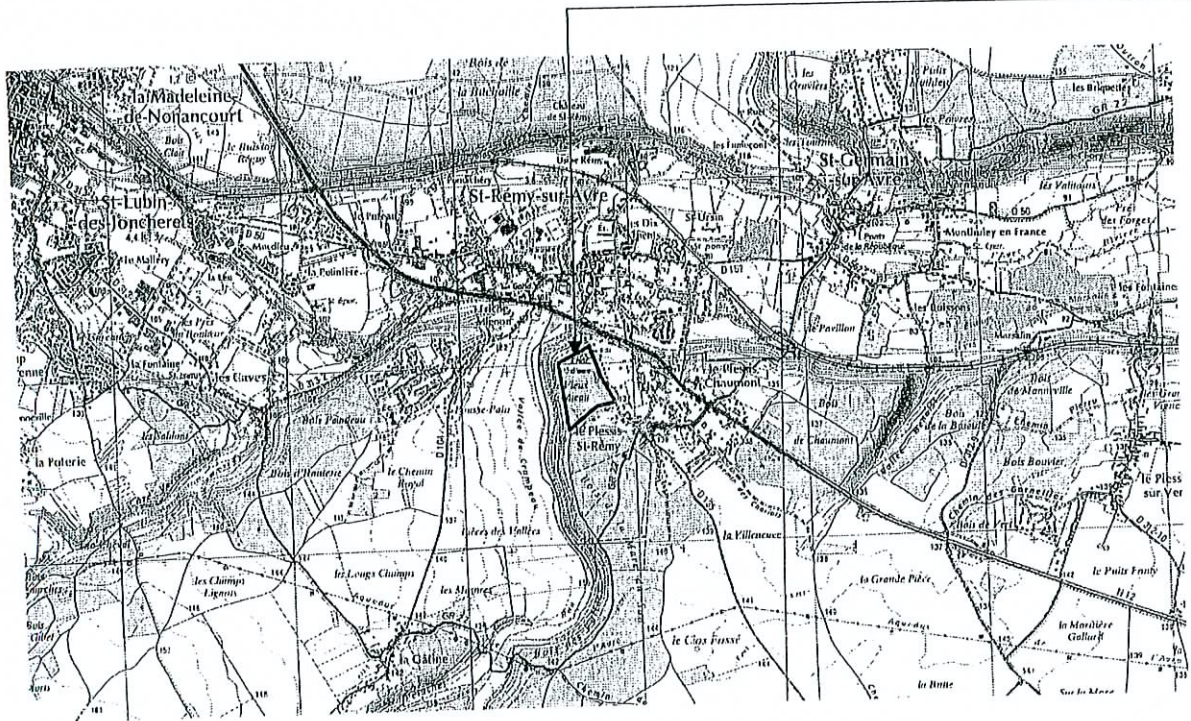

PLAN DE SITUATION

Commune de SAINT REMY SUR AVRE

Domaine « Le Vieux Château »

Courrier arrivé
10 JUIL. 2008
BAU-BIASS