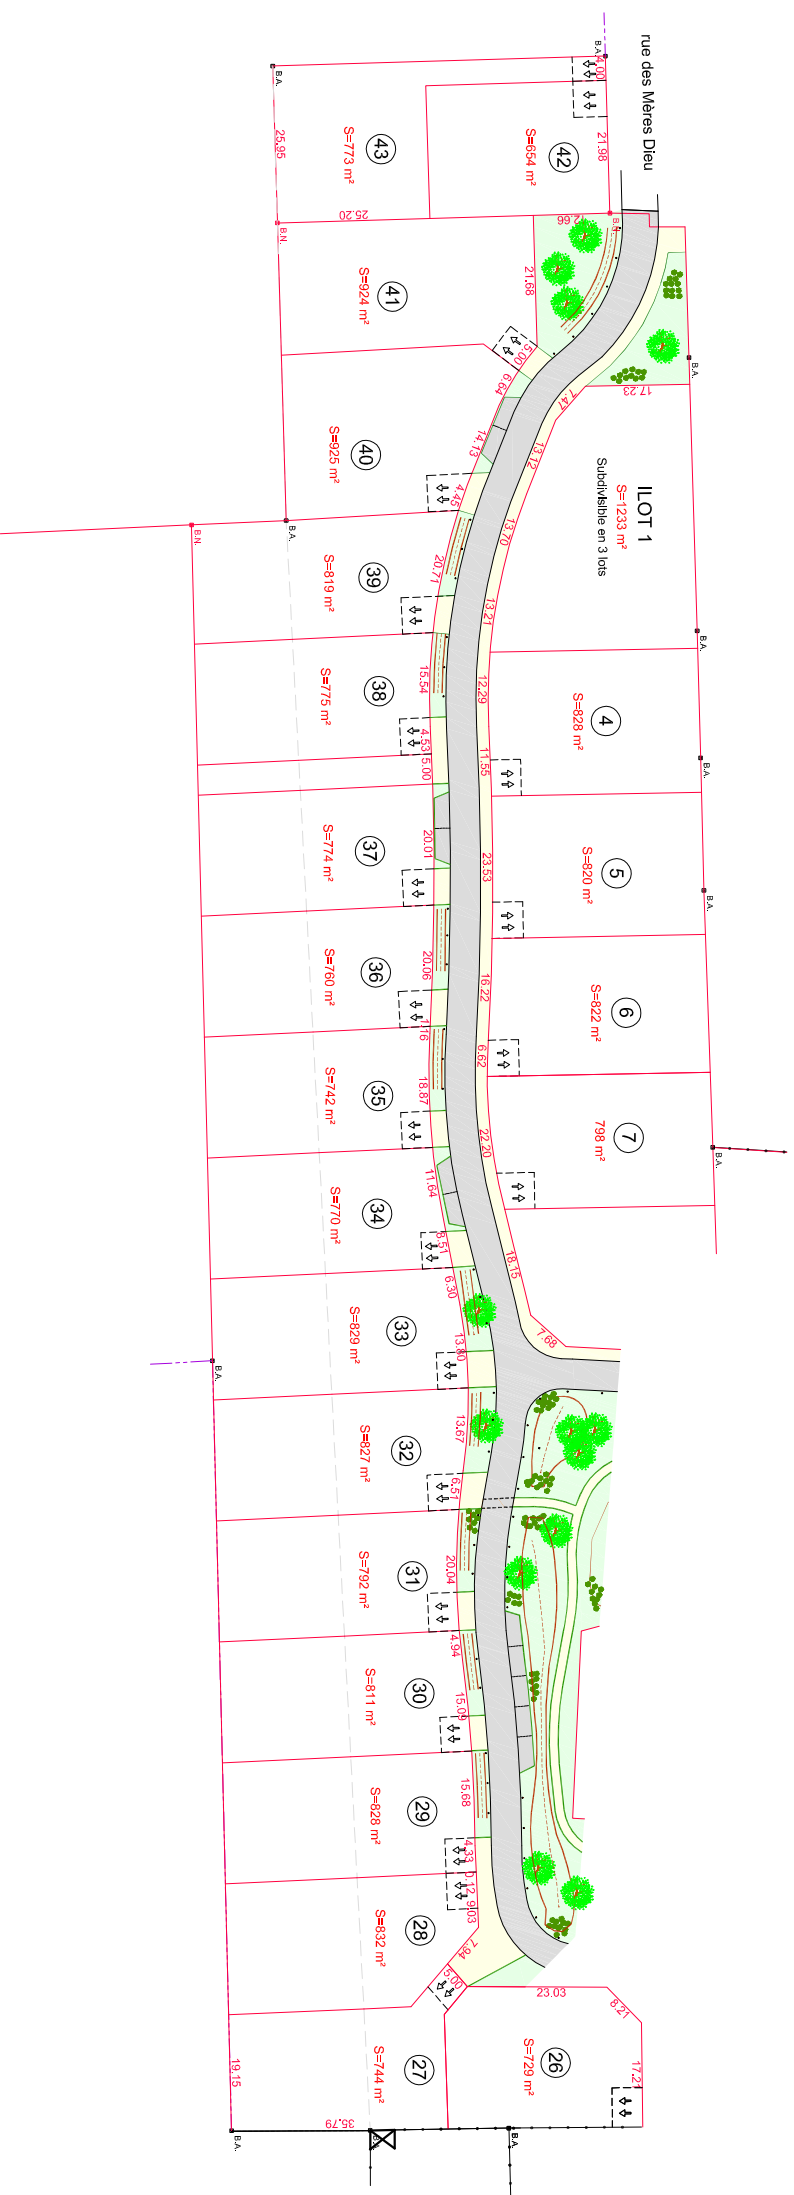

29 rue des Montées  
45100 ORLEANS  
Tél : 02.38.83.35.84  
Fax : 02.38.83.35.93

DEPARTEMENT DU LOIRET

COMMUNE DE CHAINGY

**\*\* LE PRE HATTON \*\***

**TRANCHE 2**

LEGENDE	
	PLACE DU MIDI
	ACCES AU LOT IMPOSE

**S.C.P. François PERRONNET**

Géomètre - Expert  
25 Rue de la condornette  
45190 BEAUGENCY  
Tél. 02.38.44.96.04  
cabinet.perronnet@geometre-expert.fr

Le 10/04/2014  
Modifié le 20/01/2015

DOSSIER : 10.233