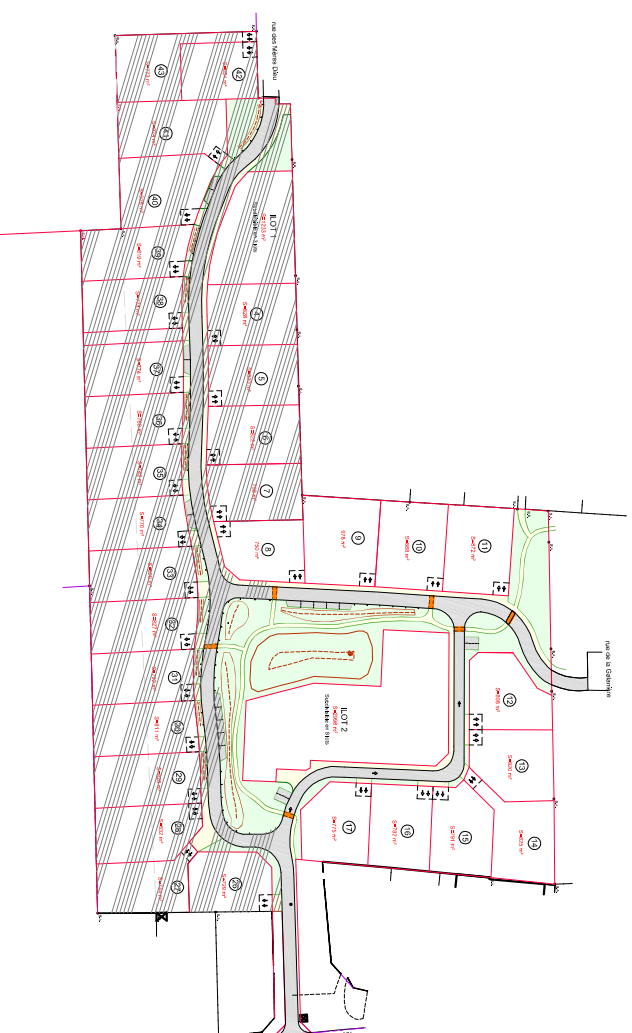

**S.C.P. François PERRONNET**

Géomètre - Expert  
25 Rue de la condornette  
45190 BEAUGENCY  
Tél. 02.38.44.96.04  
cabinet.perronnet@geometre-expert.fr

Le 10/04/2014  
Modifié le 20/01/2015

DOSSIER : 10.233