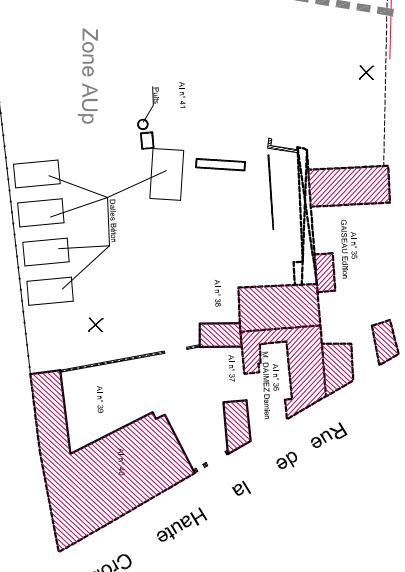

VOIE SNCF PARIS BORDEAUX

PK 141

LEGENDE	
	PLACE DU MIDI
	ACCES AU LOT IMPOSE
	zone d'aménagement urbain
	Palmière PA

MEUNG SUR LOIRE

Lieu-dit: " VALAISON "

Domaine de Valaison

PA-4 Plan de Composition

S.A.R.L. SAFIM
29 Rue des Montées BP 77403
45074 ORLEANS cedex 2

DEPARTEMENT DU LOIRET

Modificatif du PA N° 045.203.12.000002
N° 045.203.12.000002.1
N° 045.203.12.000002.2
et N° 045.203.12.000002.3

superficie mesurage : 28220m²

ECHELLE: 1/500

CADASTRE : Section AC N° 100 à 102, 103a, 104 à 107b, 110 à 114b, 138, 171, 119p, 120p, 121p, 122, 129a, 125 et Section AIN° 42p et 43